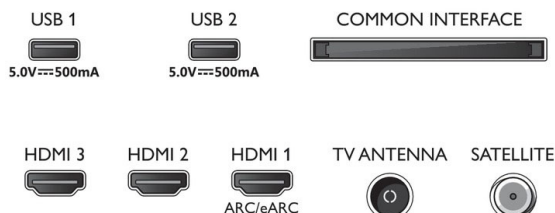

- Videowiedergabeformate: Dateien: AVI, MKV, H.264/MPEG-4 (AVC), MPEG-1, MPEG-2, MPEG-4, HEVC (H.265), VP9, AV1
- Unterstützte Untertitelformate: .SMI, .SRT, .SUB, .TXT, .ASS, .SSA
- Musikwiedergabeformate: AAC, MP3, WAV, WMA (v2 bis v9.2), WMA-PRO (v9 und v10), FLAC
- Bildwiedergabeformate: JPEG, BMP, GIF, PNG, 360-Grad-Fotos, HEIF

Design

- Farben des Fernsehers: Mattschwarzer Rahmen
- Design des Standfußes: Mattschwarze Stäbe

Abmessungen

- Abmessungen Box (B x H x T): 1100,0 x 680,0 x 140,0 mm
- Abmessungen Gerät (B x H x T): 957,9 x 559,1 x 87,0 mm
- Abmessungen Gerät inkl. Fuß (B x H x T): 957,9 x 587,2 x 218,3 mm

43PUS7607/12

- Abmessungen Untergestell (B x H x T): 753,7 x 28,0 x 218,6 mm
- Produktgewicht: 6,6 kg
- Produktgewicht (inkl. Standfuß): 6,7 kg
- Gewicht (inkl. Verpackung): 9,3 kg
- VESA-kompatible Wandhalterung: 200 x 100 mm

Zubehör

- Mitgeliefertes Zubehör: Fernbedienung, 2 AAA-Batterien, Netzkabel, Kurzanleitung, Broschüre zu rechtlichen und Sicherheitsinformationen, Standfuß

EU-Energiekarte

- EPREL-Registrierungsnummern: 1198292
- Energieklasse für SDR: F
- Leistungsbedarf im eingeschalteten Modus für SDR: 51 kWh/1.000 h
- Energieklasse für HDR: G
- Leistungsbedarf im eingeschalteten Modus für HDR: 89 kWh/1.000 h
- Stromverbrauch (ausgeschaltet): n. v.
- Verwendete Panel-Technologie: LED LCD
- Vernetzter Standby-Modus: < 0,2 W

Connections

Side

Rear

Ausstellungsdatum
2022-04-17

Version: 2.0.1

12 NC: 8670 001 82446
EAN: 87 18863 03384 5

© 2022 Koninklijke Philips N.V.
Alle Rechte vorbehalten.

Technische Daten können ohne vorherige Ankündigung geändert werden. Die Marken sind Eigentum von Koninklijke Philips N.V. oder der jeweiligen Firmen.

www.philips.com

* EPG und der darin angezeigte Sendezeitraum (bis zu 8 Tage) ist vom Land und Anbieter abhängig.
* Der Fernseher unterstützt DVB-T-Empfang für Free-to-Air-Übertragungen. Bestimmte DVB-T-Betreiber werden möglicherweise nicht unterstützt. Eine aktuelle Liste dieser Betreiber finden Sie in den FAQs auf der Philips Support-Website. Bei einigen Betreibern sind Conditional Access und ein Abonnement erforderlich. Weitere Informationen erhalten Sie von Ihrem Betreiber.
* Die Philips TV Remote App und ihre Funktionen können je nach Fernsehmodell, Anbieter und Land sowie je nach mobilem Gerät und Betriebssystem abweichen. Weitere Informationen finden Sie unter www.philips.com/TVRemoteapp.
* Das Angebot für Smart TV-Apps variiert je nach Modell und Land. Weitere Informationen finden Sie unter www.philips.com/smarttv.
* Einige Komponenten dieses Fernsehers, bei denen technologisch keine Alternative besteht, enthalten Blei. Dies entspricht der geltenden Ausnahmeregelung der RoHS-Richtlinie.
* Amazon Prime ist in ausgewählten Sprachen und Ländern verfügbar.
* Netflix-Abonnement erforderlich. Unterliegt den Bedingungen auf <https://www.netflix.com>
* Rakuten TV ist in ausgewählten Sprachen und Ländern verfügbar.